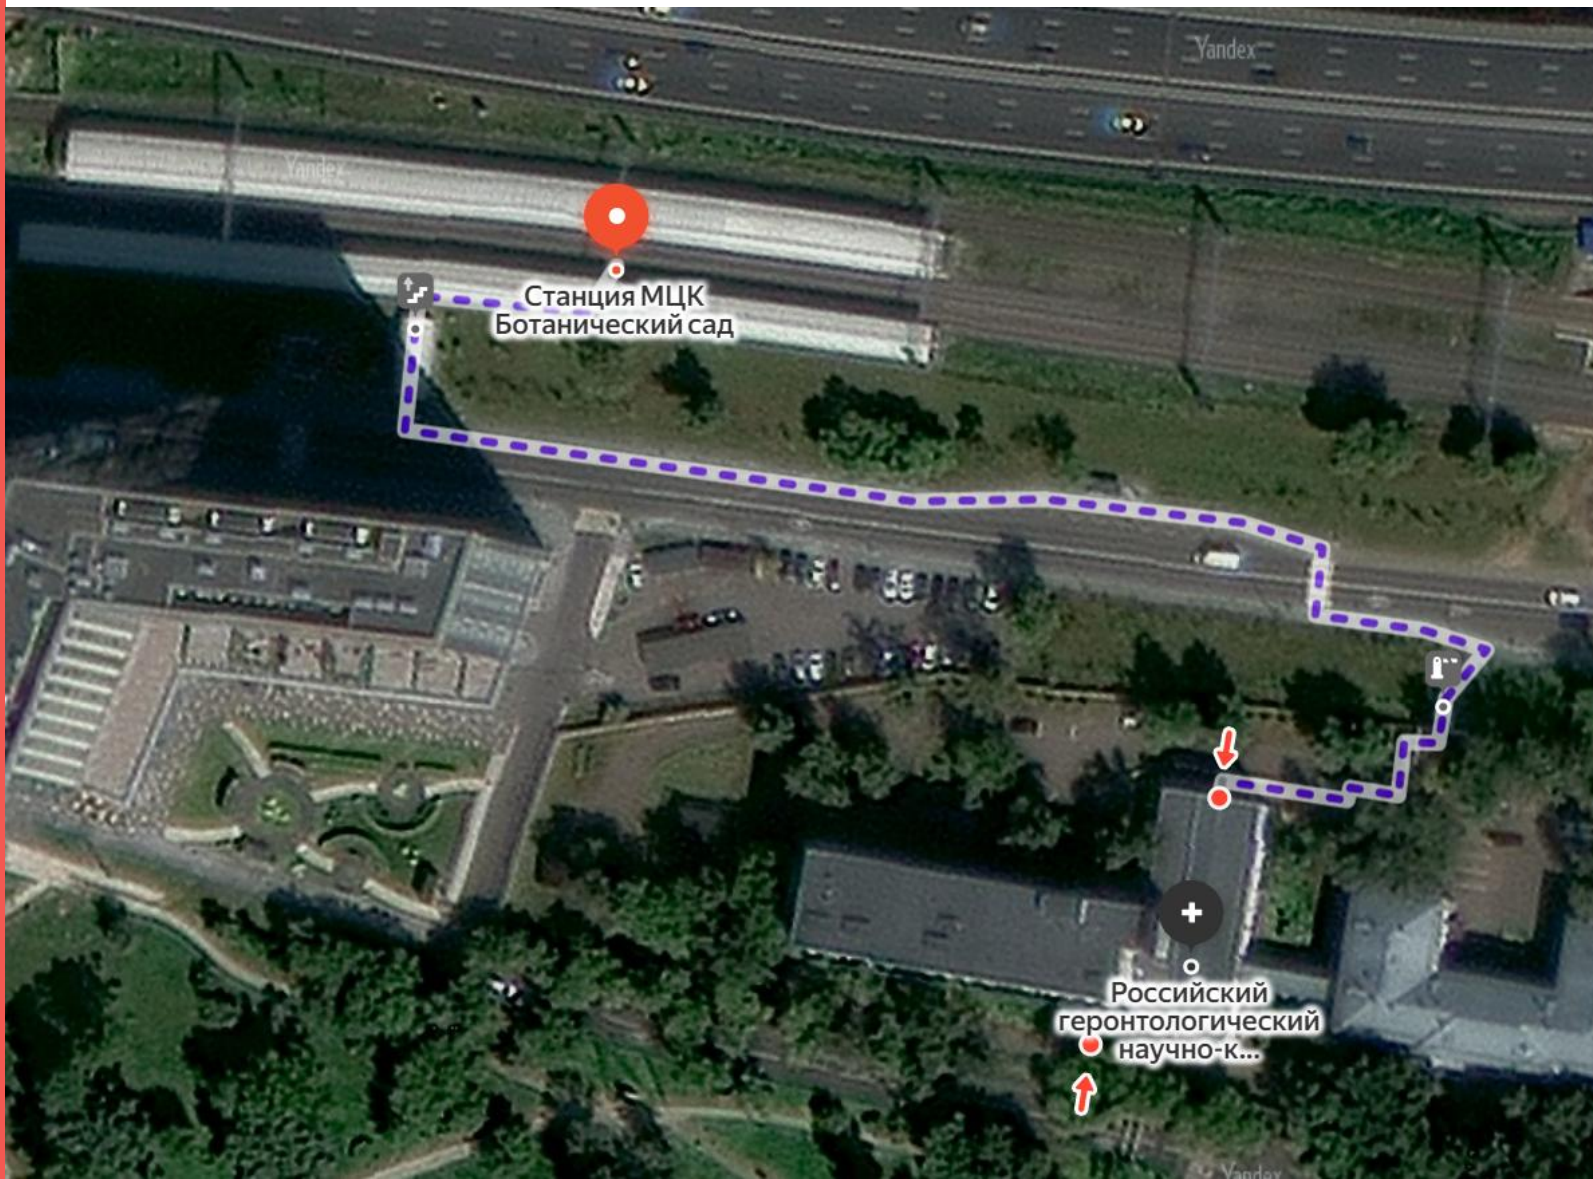

## Как до нас добраться на МЦК

- 1** Следуйте по МЦК до станции «Ботанический сад». Спуститесь по лестнице к **выходу № 8**.
- 2** Выйдя со станции, **поверните налево**. Идите прямо по тротуару вдоль дороги **до автобусной остановки**.
- 3** Поверните **направо** и **перейдите дорогу по пешеходному переходу**.
- 4** После **перехода** идите по дорожке к зданию — это **Российский геронтологический научно-клинический центр**.

## Как до нас добраться на МЦК

**1** Следуйте по МЦК до станции «Ботанический сад». Спуститесь по лестнице к **выходу № 8**.

**2** Выйдя со станции, **поверните налево**. Идите прямо по тротуару вдоль дороги **до автобусной остановки**.

**3** Поверните **направо** и **перейдите дорогу по пешеходному переходу**.

**4** После **перехода** идите по дорожке к зданию — это **Российский геронтологический научно-клинический центр**.