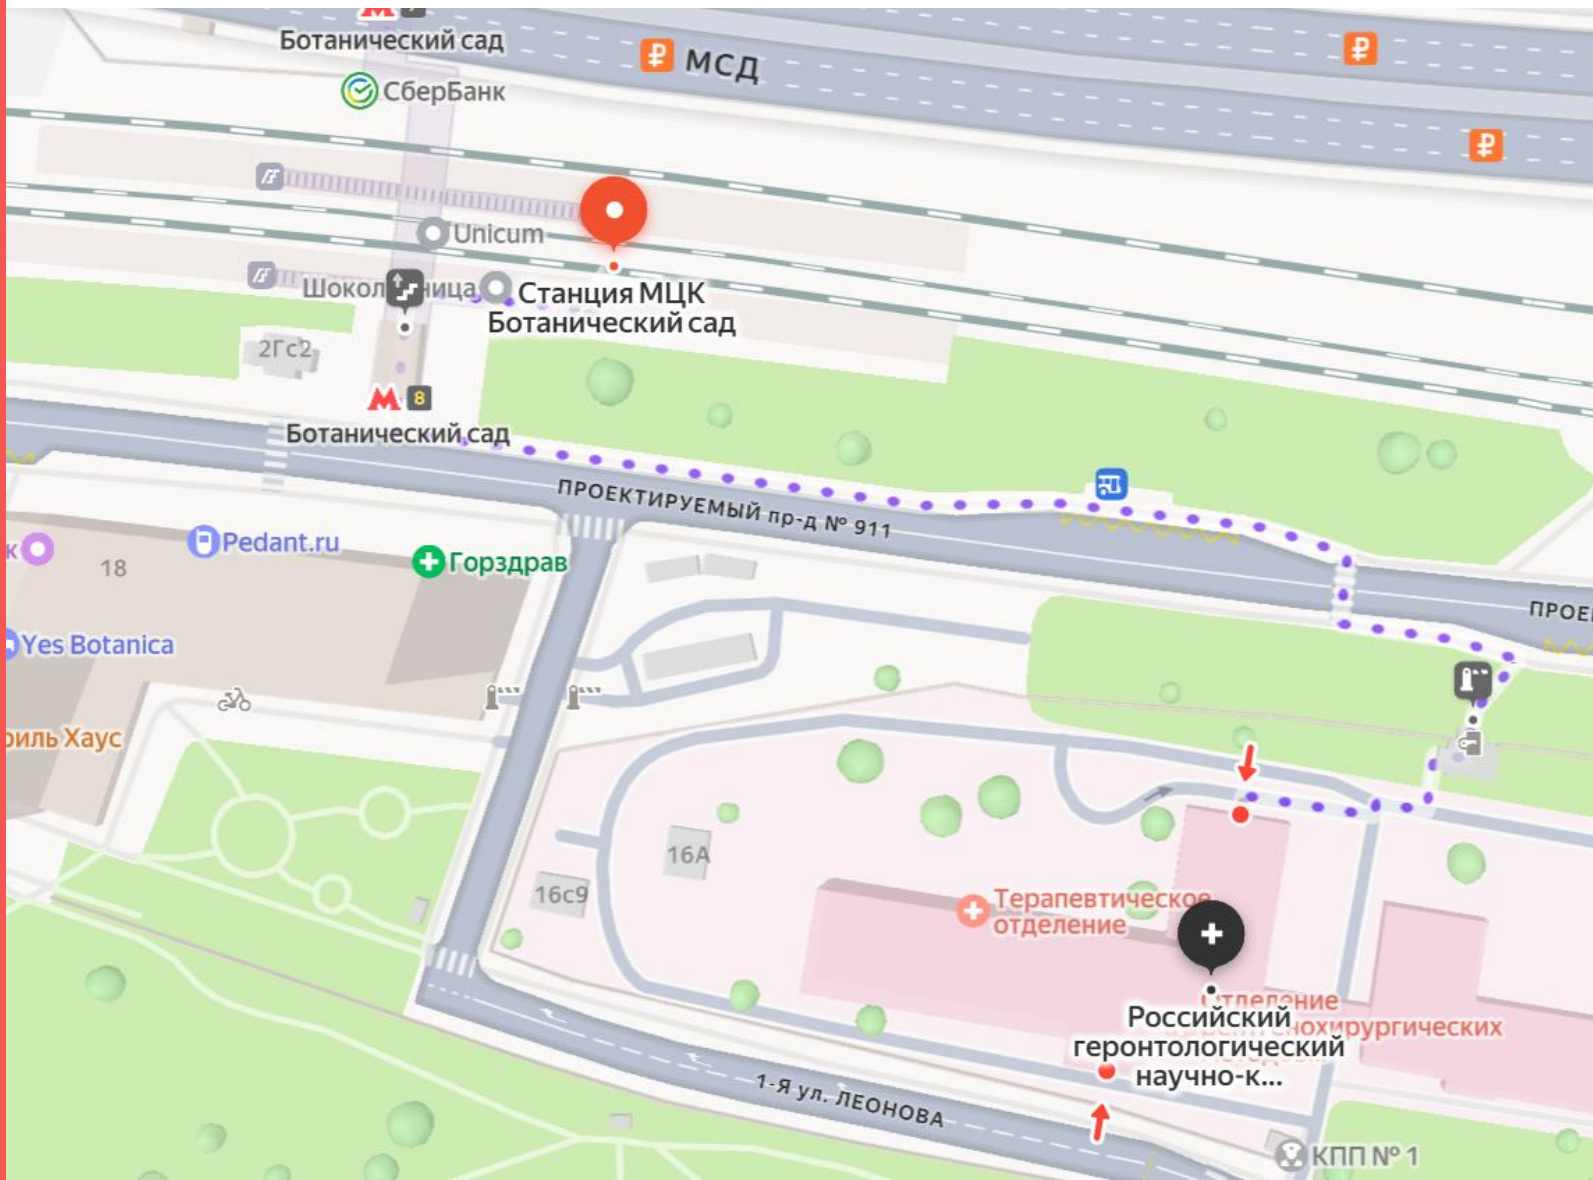

## Как до нас добраться на МЦК

- 1** Следуйте по МЦК до станции «Ботанический сад». Спуститесь по лестнице к **выходу № 8**.
- 2** Выйдя со станции, **поверните налево**. Идите прямо по тротуару вдоль дороги **до автобусной остановки**.
- 3** Поверните **направо** и **перейдите дорогу по пешеходному переходу**.
- 4** После **перехода** идите по дорожке к зданию — это **Российский геронтологический научно-клинический центр**.

## Как до нас добраться на МЦК

**1** Следуйте по МЦК до станции «Ботанический сад». Спуститесь по лестнице к **выходу № 8**.

**2** Выйдя со станции, **поверните налево**. Идите прямо по тротуару вдоль дороги **до автобусной остановки**.

**3** Поверните **направо** и **перейдите дорогу по пешеходному переходу**.

**4** После **перехода** идите по дорожке к зданию — это **Российский геронтологический научно-клинический центр**.